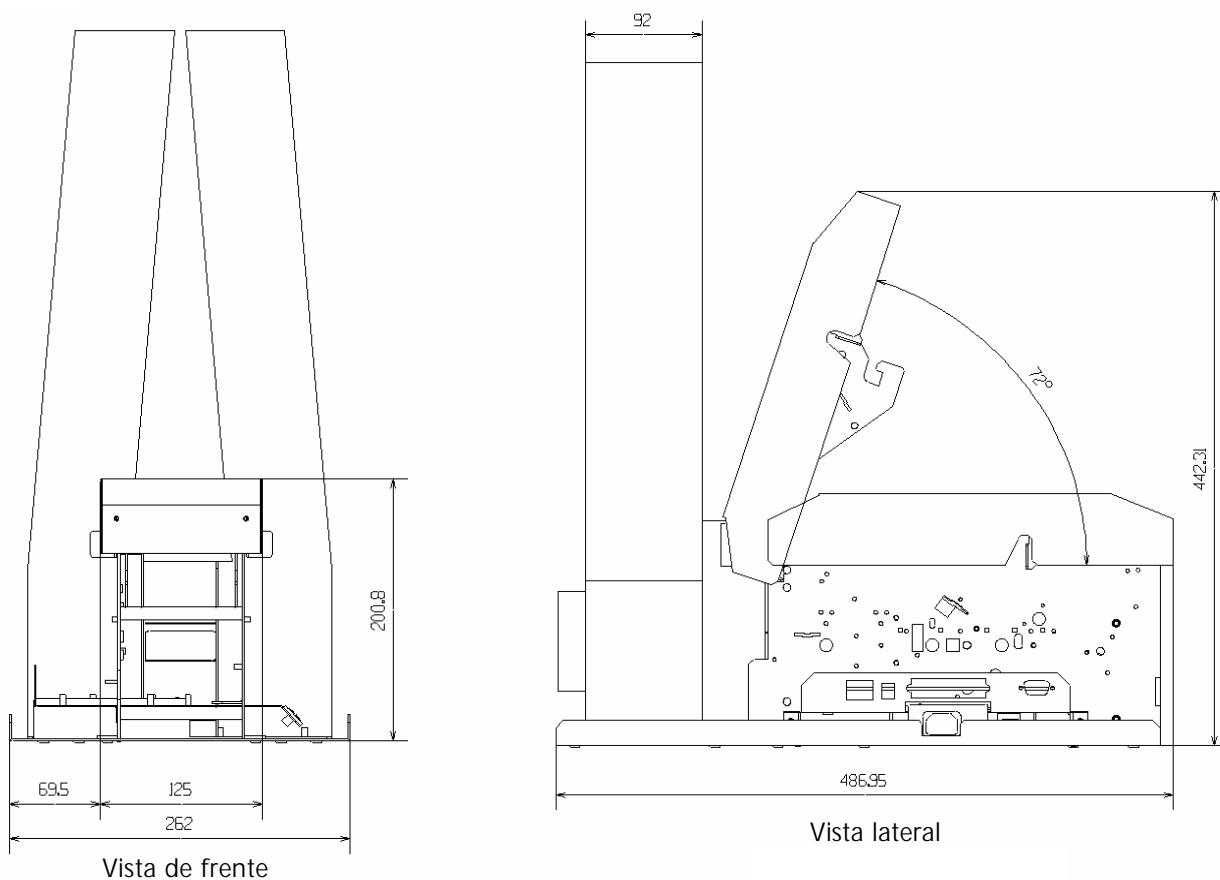

Impresora de tarjetas industrial

Especificaciones

Método impresión	Sublimación y transferencia térmica Impresión estándar de tarjeta a sangre
Características impresión	Economizador de cinta integrado
Velocidad impresión	Hasta 140 tarj / hora color (YMCKO), una cara Hasta 1000 tarj / hora en monocromo, una cara
Resolución	300 dpi
Tipos de tarjetas	Todas las tarjetas de PVC y compuesto de PVC
Formato tarjeta	ISO CR-80 (53,98 mm x 85,60 mm)
Grosor tarjeta	De 0,5 mm a 1 mm
Capacidad cargador tarjetas	Cargador 1000 tarjetas (0,76 mm) Cargador 500 tarjetas (0,76 mm)
Tipos de cinta	Cinta color 5 paneles YMCKO: 1000 tarjetas / rollo Cinta monocromo: 5000 tarjetas / rollo
Dimensiones	Altura: 545 mm Ancho: 486,95 mm Profundidad: 262 mm
Peso	15 kg.
Interface	Conector paralelo tipo Centronics (cables incluidos)
Indicadores	Power (LED) Fin de cinta (LED) No tarjetas (LED) Alerta limpieza (LED)
Voltaje de alimentación	100 ~ 240 voltios CA FCC clase B, CE, UL, CSA y TUV
Entorno	Temperaturas min/máx de funcionamiento: 15 °C a 30 °C Humedad: del 20% al 65% (sin condensación) Temperatura min/máx de almacenamiento: -5 °C a 70 °C Humedad de almacenamiento: de 20% a 70% (sin condensación) Ventilación de funcionamiento: aire libre
Garantía	Impresora: un año Cabezal impresora: un año, número ilimitado de impresiones ¹
Drivers disponibles	Para Windows 95, 98, Me, NT 4.0, 2000 y Xp
Opciones impresora	Módulo de volteo de tarjetas Bandeja de salida para 1000 tarjetas Codificador banda magnética HICO / LOCO Estación de contactos para tarjetas chip Lector / codificador de tarjetas chip sin contacto Puerto USB (cables incluidos)

evol^{is}

¹Cláusula vinculada a la utilización de consumibles Evolis

Impresora Kiosk Dimensiones

Dimensiones dadas en milímetros

Vista desde arriba

Vista de frente

Vista lateral

Kimaldi Electronics, S.L. Terrassa (Barcelona) Spain Tel. +34 93 736 1510 Fax +34 93 736 1511 kimaldi@kimaldi.com