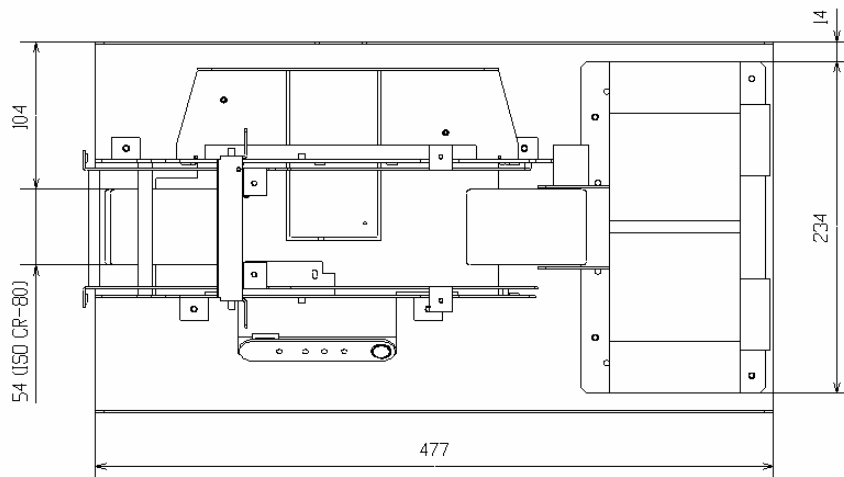

Impresora de tarjetas industrial

Especificaciones

Método impresión	Sublimación y transferencia térmica Impresión estándar de tarjeta a sangre
Características impresión	Economizador de cinta integrado
Velocidad impresión	Hasta 140 tarj / hora color (YMCKO), una cara Hasta 1000 tarj / hora en monocromo, una cara
Resolución	300 dpi
Tipos de tarjetas	Todas las tarjetas de PVC y compuesto de PVC
Formato tarjeta	ISO CR-80 (53,98 mm x 85,60 mm)
Grosor tarjeta	De 0,5 mm a 1 mm
Capacidad cargador tarjetas	Cargador 1000 tarjetas (0,76 mm) Cargador 500 tarjetas (0,76 mm)
Tipos de cinta	Cinta color 5 paneles YMCKO: 1000 tarjetas / rollo Cinta monocromo: 5000 tarjetas / rollo
Dimensiones	Altura: 545 mm Ancho: 486,95 mm Profundidad: 262 mm
Peso	15 kg.
Interface	Conector paralelo tipo Centronics (cables incluidos)
Indicadores	Power (LED) Fin de cinta (LED) No tarjetas (LED) Alerta limpieza (LED)
Voltaje de alimentación	100 ~ 240 voltios CA FCC clase B, CE, UL, CSA y TUV
Entorno	Temperaturas min/máx de funcionamiento: 15 °C a 30 °C Humedad: del 20% al 65% (sin condensación) Temperatura min/máx de almacenamiento: -5 °C a 70 °C Humedad de almacenamiento: de 20% a 70% (sin condensación) Ventilación de funcionamiento: aire libre
Garantía	Impresora: un año Cabezal impresora: un año, número ilimitado de impresiones ¹
Drivers disponibles	Para Windows 95, 98, Me, NT 4.0, 2000 y Xp
Opciones impresora	Módulo de volteo de tarjetas Bandeja de salida para 1000 tarjetas Codificador banda magnética HICO / LOCO Estación de contactos para tarjetas chip Lector / codificador de tarjetas chip sin contacto Puerto USB (cables incluidos)

evol^{is}

¹Cláusula vinculada a la utilización de consumibles Evolis

Impresora Kiosk Dimensiones

Dimensiones dadas en milímetros

Vista desde arriba

Vista de frente

Vista lateral

Kimaldi Electronics, S.L. Terrassa (Barcelona) Spain Tel. +34 93 736 1510 Fax +34 93 736 1511 kimaldi@kimaldi.com