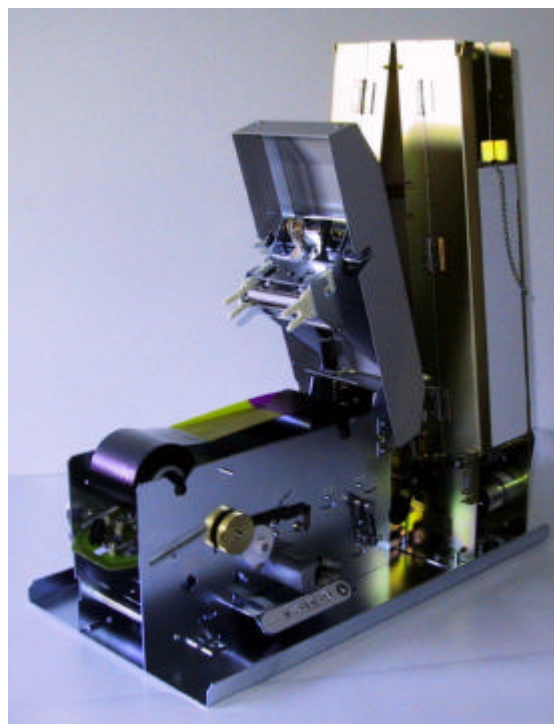

evol^{is}

Kiosk

Impresora tarjetas Kiosk

www.kimaldi.com

Solución para dispensar tarjetas bajo demanda

Fácil integración !

Única impresora del mercado dedicada a aplicaciones quiosco con autonomía de 1.000 tarjetas color.

Impresora de tarjetas industrial

Especificaciones

Método impresión	Sublimación y transferencia térmica Impresión estándar de tarjeta a sangre
Características impresión	Economizador de cinta integrado
Velocidad impresión	Hasta 140 tarj / hora color (YMCKO), una cara Hasta 1000 tarj / hora en monocromo, una cara
Resolución	300 dpi
Tipos de tarjetas	Todas las tarjetas de PVC y compuesto de PVC
Formato tarjeta	ISO CR-80 (53,98 mm x 85,60 mm)
Grosor tarjeta	De 0,5 mm a 1 mm
Capacidad cargador tarjetas	Cargador 1000 tarjetas (0,76 mm) Cargador 500 tarjetas (0,76 mm)
Tipos de cinta	Cinta color 5 paneles YMCKO: 1000 tarjetas / rollo Cinta monocromo: 5000 tarjetas / rollo
Dimensiones	Altura: 545 mm Ancho: 486,95 mm Profundidad: 262 mm
Peso	15 kg.
Interface	Conector paralelo tipo Centronics (cables incluidos)
Indicadores	Power (LED) Fin de cinta (LED) No tarjetas (LED) Alerta limpieza (LED)
Voltaje de alimentación	100 ~ 240 voltios CA FCC clase B, CE, UL, CSA y TUV
Entorno	Temperaturas min/máx de funcionamiento: 15 °C a 30 °C Humedad: del 20% al 65% (sin condensación) Temperatura min/máx de almacenamiento: -5 °C a 70 °C Humedad de almacenamiento: de 20% a 70% (sin condensación) Ventilación de funcionamiento: aire libre
Garantía	Impresora: un año Cabezal impresora: un año, número ilimitado de impresiones ¹
Drivers disponibles	Para Windows 95, 98, Me, NT 4.0, 2000 y Xp
Opciones impresora	Módulo de volteo de tarjetas Bandeja de salida para 1000 tarjetas Codificador banda magnética HICO / LOCO Estación de contactos para tarjetas chip Lector / codificador de tarjetas chip sin contacto Puerto USB (cables incluidos)