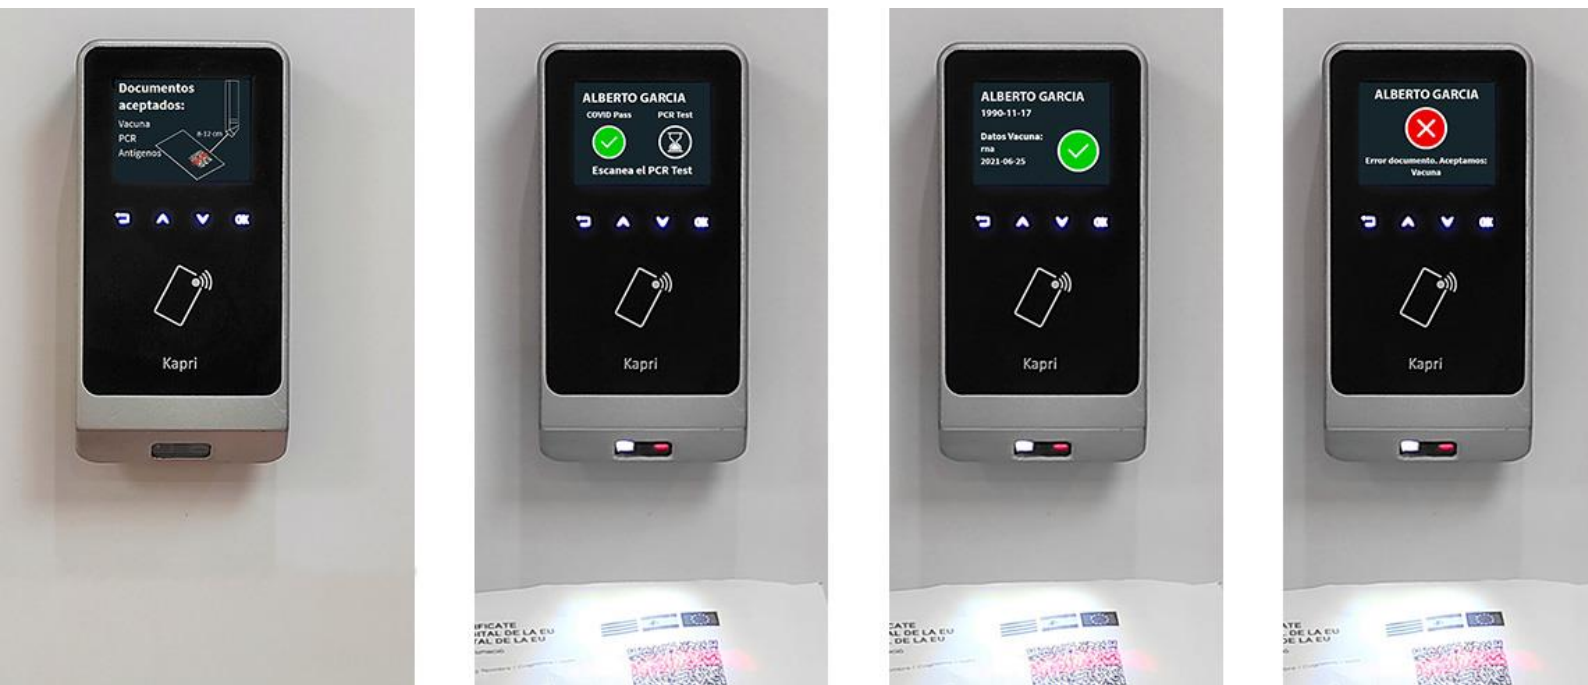

Kapri CovidPass

Lectura y verificación
del certificado COVID

Terminal Kapri CovidPass

- Lectura y verificación del certificado Covid Digital de la UE.
- Doble lectura de varios certificados Covid de un mismo usuario.

El terminal lee el código QR y verifica el Certificado Digital emitido por la UE:

- Certificado de vacunación.
- Certificado de prueba de SARSCoV2 cuyo resultado ha sido negativo.
- Certificado de recuperación.

Ventajas del Kapri CovidPass vs. Solución basada en teléfono móvil

- **Agilizar** la verificación del certificado, reduciendo las colas de espera.
- **Activar** relé para apertura de puertas/tornos o alarmas en caso de error.
- **Realizar** la lectura y verificación en entornos de poca luz.
- **Mantener** la distancia de seguridad entre usuarios y empleados.
- **No tener** a una persona comprobando el certificado en la entrada del local.
- **Evitar** incidencias por pérdida, rotura por caída, suciedad en la cámara.